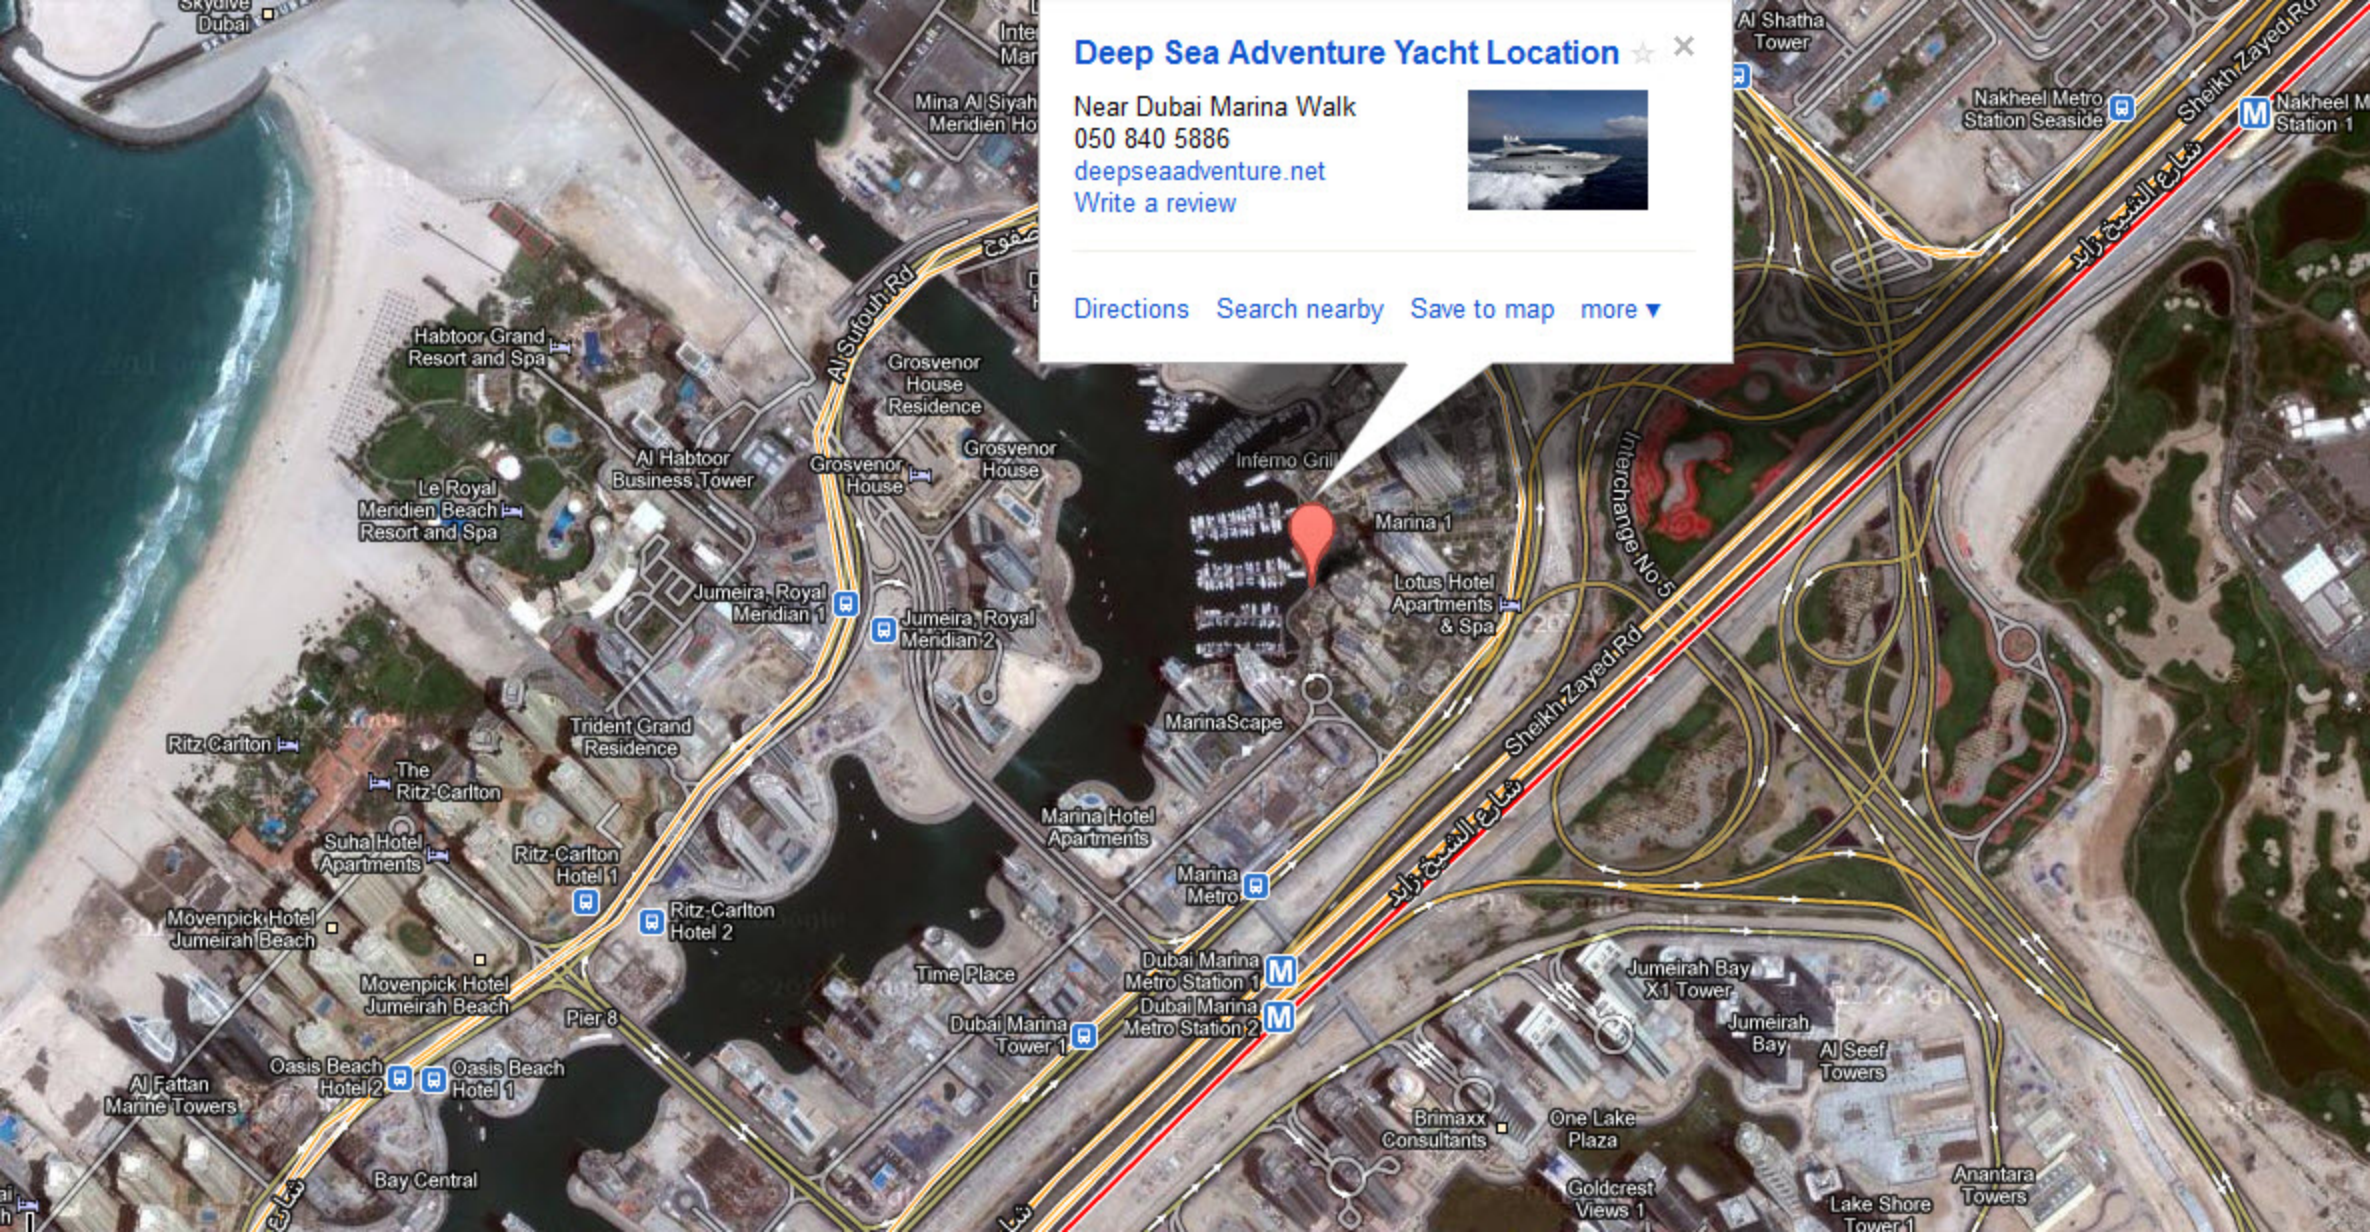

Deep Sea Adventure Yacht Location

Near Dubai Marina Walk
050 840 5886
deepseaadventure.net
[Write a review](#)

[Directions](#) [Search nearby](#) [Save to map](#) [more](#)

Deep Sea Adventure Yacht Location ☆ ✕

Near Dubai Marina Walk
050 840 5886
deepseaadventure.net
[Write a review](#)

[Directions](#) [Search nearby](#) [Save to map](#) [more ▼](#)

Deep Sea Adventure Yacht Location ☆ ✕

Near Dubai Marina Walk

050 840 5886

deepseaadventure.net

[Write a review](#)

[Directions](#) [Search nearby](#) [Save to map](#) [more ▼](#)

Deep Sea Adventure Yacht Location ☆ ✕

Near Dubai Marina Walk
050 840 5886
deepseaadventure.net
[Write a review](#)