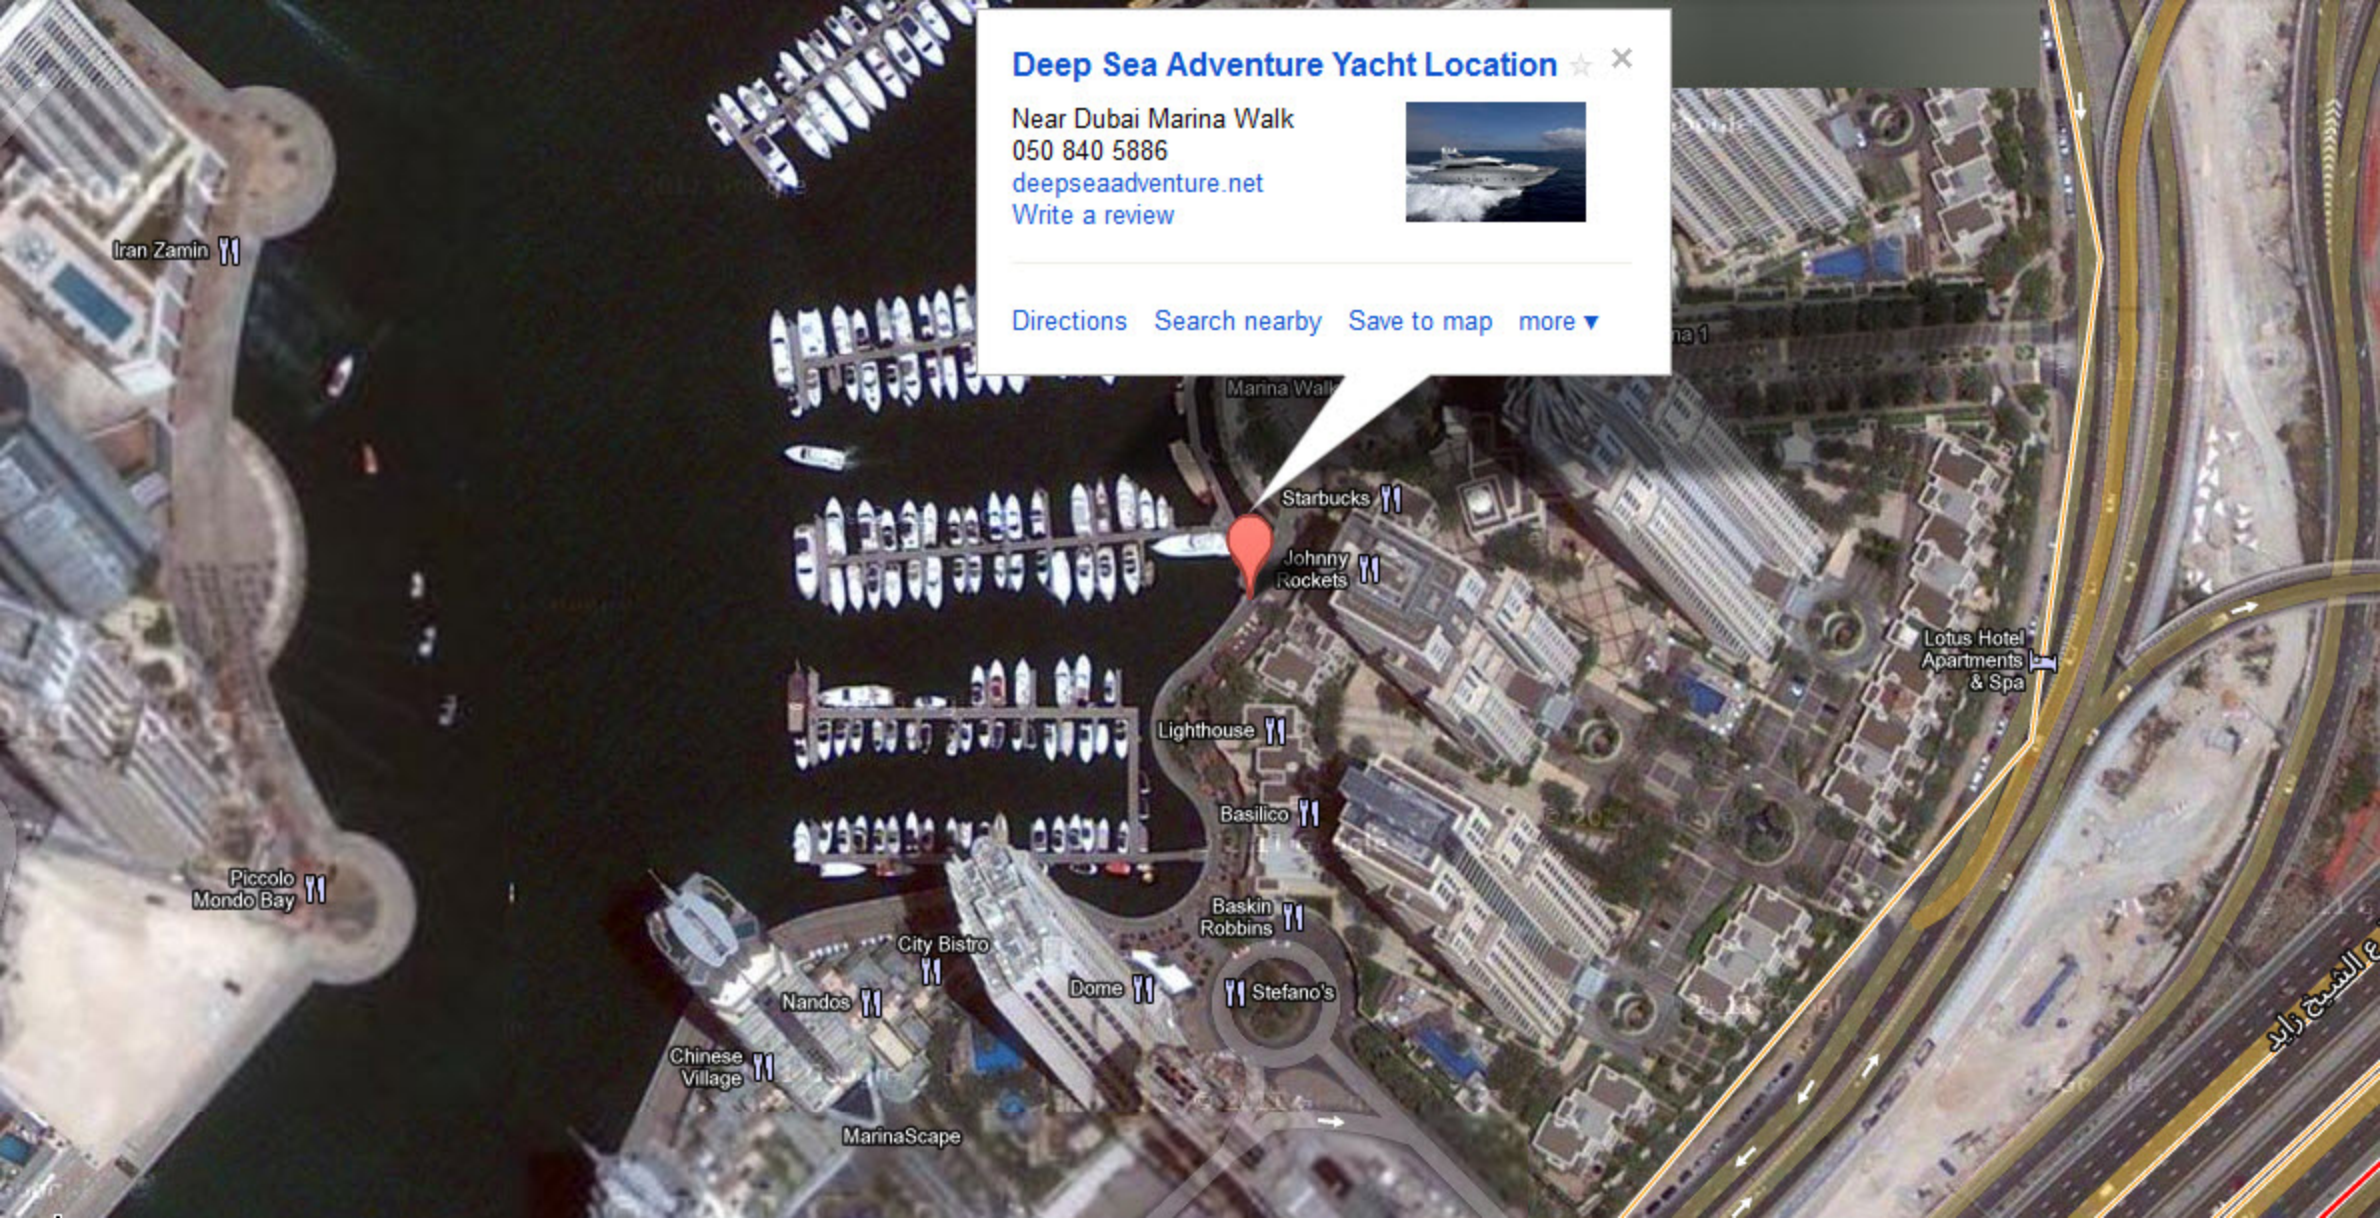

Deep Sea Adventure Yacht Location

Near Dubai Marina Walk
050 840 5886
deepseaadventure.net
[Write a review](#)

[Directions](#) [Search nearby](#) [Save to map](#) [more](#)

Deep Sea Adventure Yacht Location ☆ ✕

Near Dubai Marina Walk
050 840 5886
deepseaadventure.net
[Write a review](#)

[Directions](#) [Search nearby](#) [Save to map](#) [more ▼](#)

Deep Sea Adventure Yacht Location ☆ ✕

Near Dubai Marina Walk

050 840 5886

deepseaadventure.net

[Write a review](#)

[Directions](#) [Search nearby](#) [Save to map](#) [more ▼](#)

Deep Sea Adventure Yacht Location ☆ ✕

Near Dubai Marina Walk
050 840 5886
deepseaadventure.net
[Write a review](#)