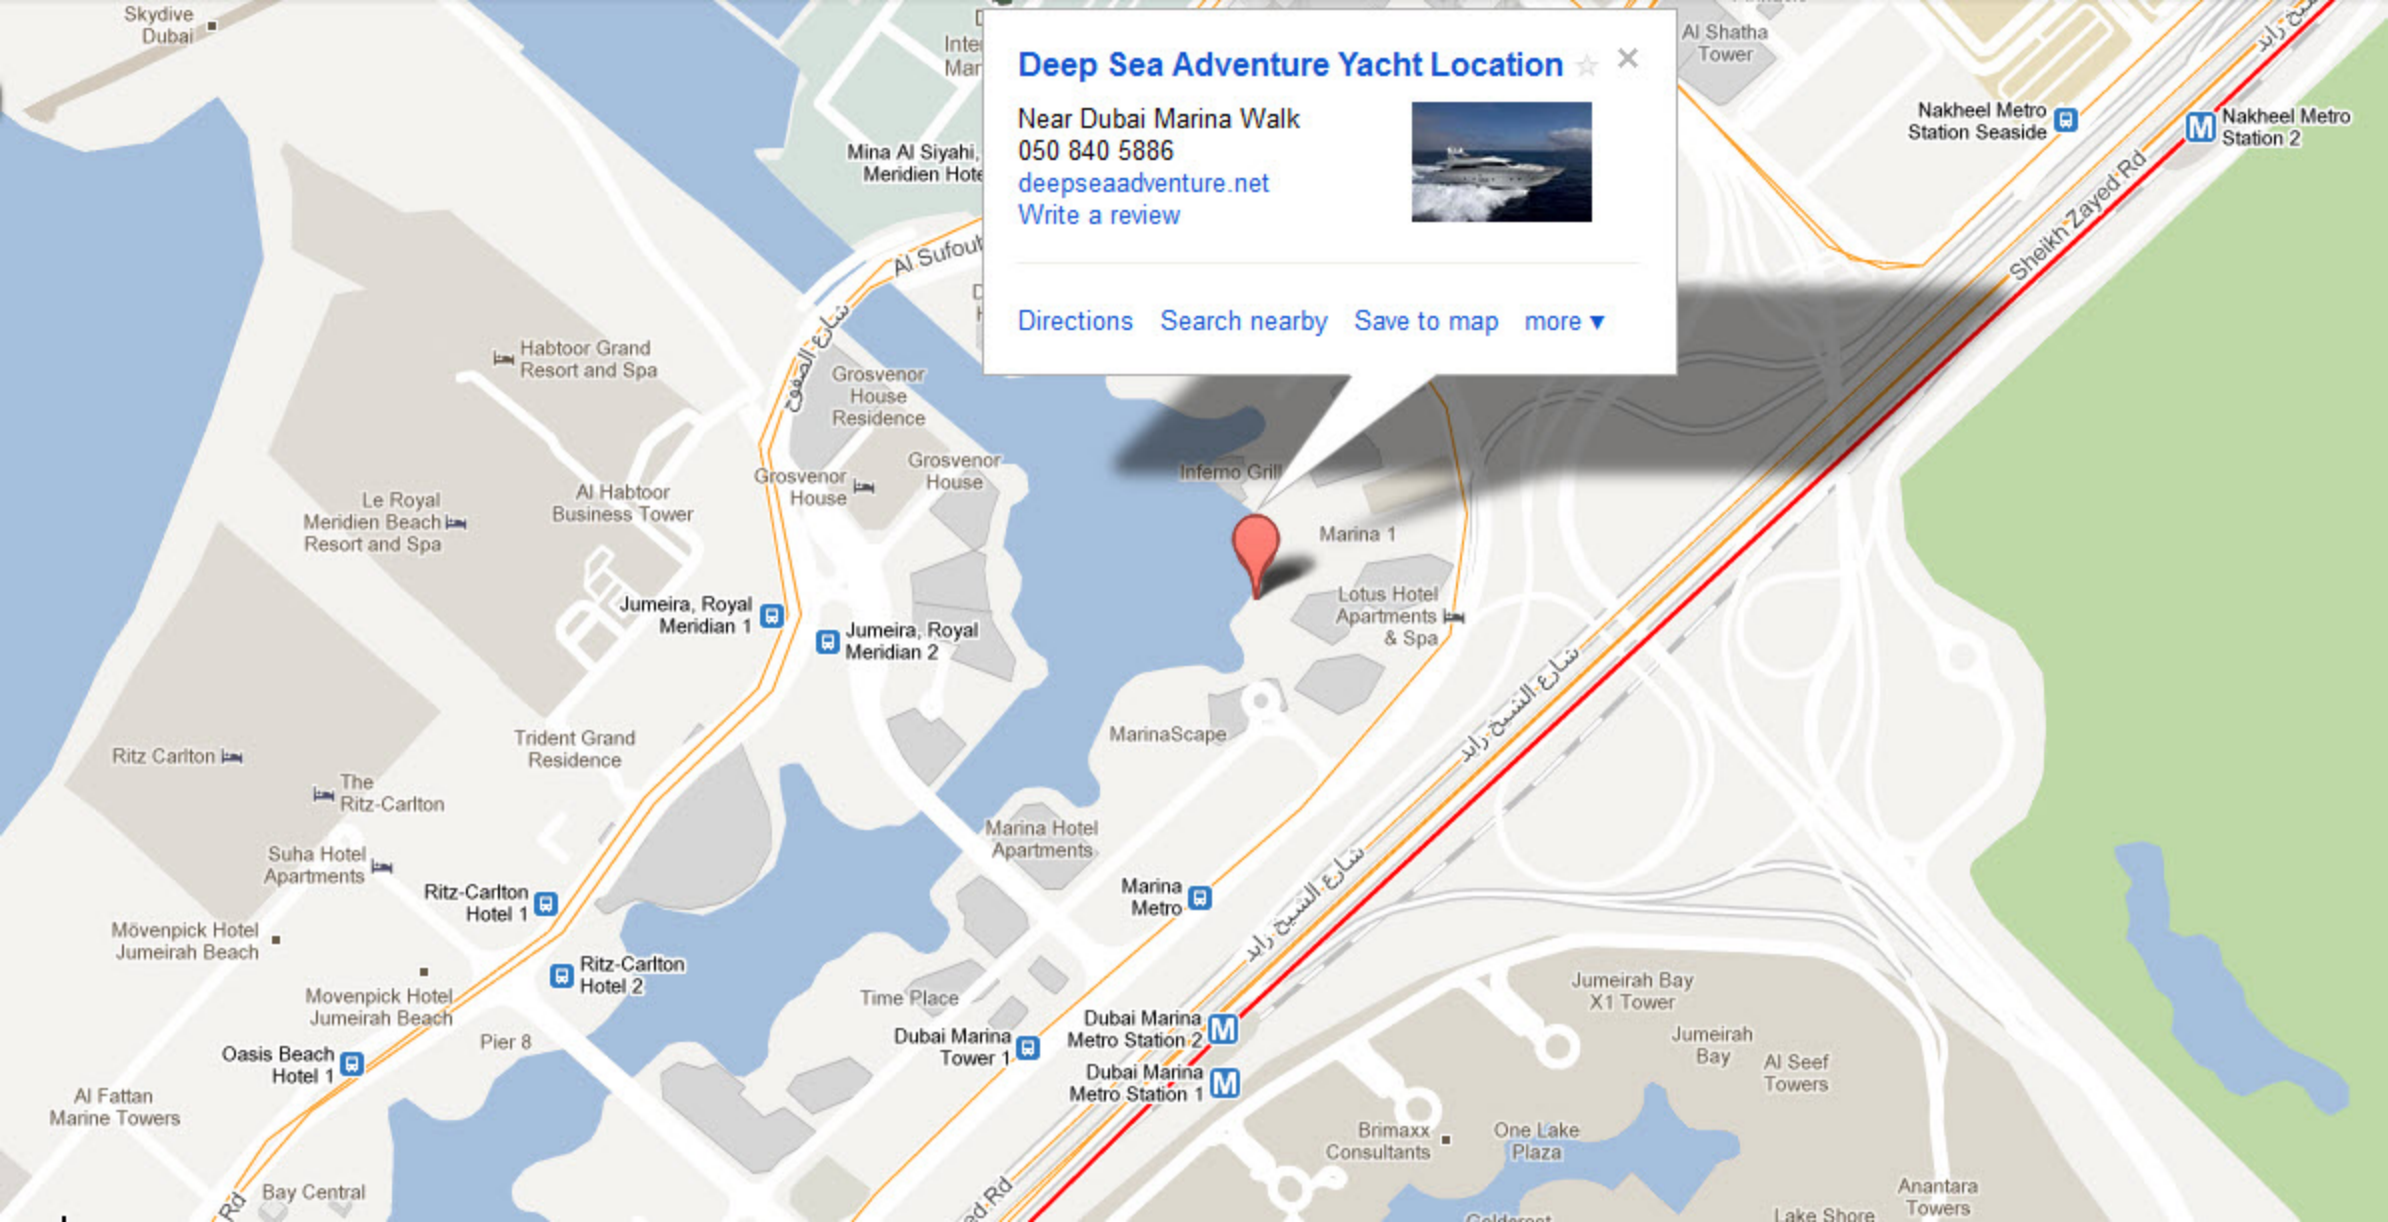

Deep Sea Adventure Yacht Location

Near Dubai Marina Walk
050 840 5886
deepseaadventure.net
[Write a review](#)

[Directions](#) [Search nearby](#) [Save to map](#) [more](#)

Deep Sea Adventure Yacht Location ☆ ✕

Near Dubai Marina Walk
050 840 5886
deepseaadventure.net
[Write a review](#)

[Directions](#) [Search nearby](#) [Save to map](#) [more ▼](#)

Deep Sea Adventure Yacht Location ☆ ✕

Near Dubai Marina Walk

050 840 5886

deepseaadventure.net

[Write a review](#)

[Directions](#) [Search nearby](#) [Save to map](#) [more ▼](#)

Deep Sea Adventure Yacht Location ☆ ✕

Near Dubai Marina Walk
050 840 5886
deepseaadventure.net
[Write a review](#)